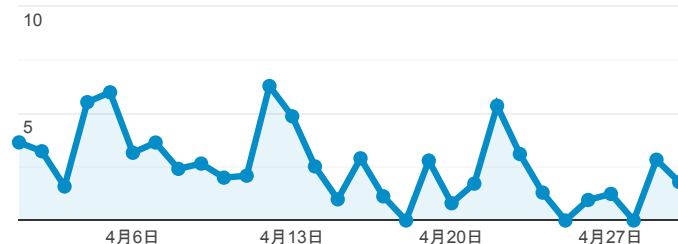

報表03_內容

2020年4月1日 - 2020年4月30日

所有使用者
100.00% 個工作階段

網頁載入平均需時 (秒)

● 平均網頁載入時間 (秒)

網頁載入平均需時 (秒)和瀏覽量 (依 網頁 分組)

網頁	平均網頁載入時間 (秒)	網頁瀏覽量
/index_detail_share.cshtml?id=2AC6D5E281C94DE4	12.83	2
/index_detail_share.aspx?id=67BF3028DE8856F9	10.18	1
/index_detail_share.aspx?id=5FF74BDCD0036F4F	8.24	11
/index_detail_share.aspx?id=567FCA23758CAAF4	5.36	2
/index_detail_share.cshtml?id=CBD41B0900C42D4E	5.23	1
/ePortfolio/ilifeLibCheckout.cshtml	4.48	120
/index_detail.aspx?srv=3&category=26	4.33	93
/index_detail.aspx?srv=3	4.27	228
/ePortfolio/index.aspx	3.36	308
/index_detail.aspx?srv=3&category=10&pg=5	3.10	119