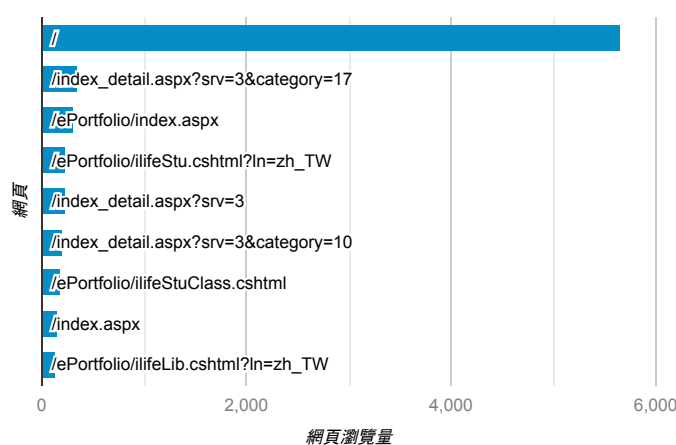

#### 網頁載入平均需時 (秒)

● 平均網頁載入時間 (秒)

#### 瀏覽量 (依網頁分組)